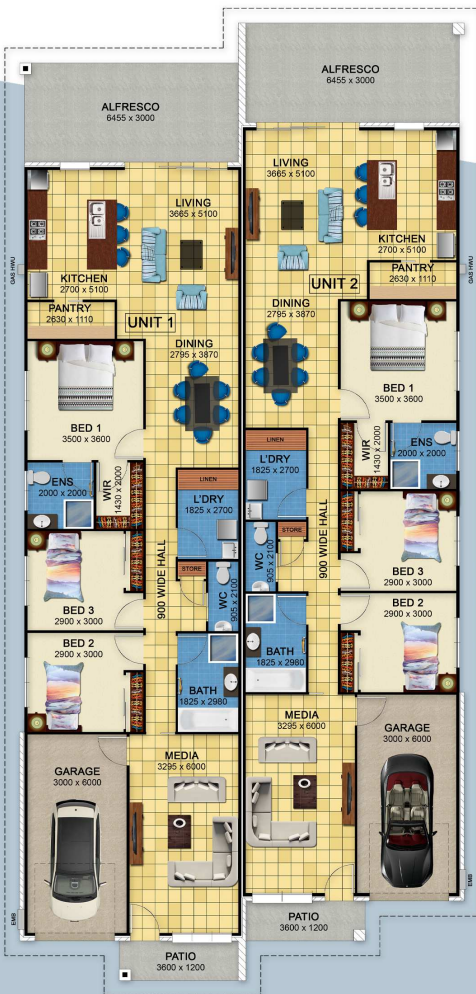

## Unit 1

GARAGE	20.2m <sup>2</sup>
PATIO	4.5m <sup>2</sup>
ALFRESCO	19.8m <sup>2</sup>
RESIDENCE	135.3m <sup>2</sup>
<b>TOTAL</b>	<b>179.8m<sup>2</sup></b>

## Unit 2

GARAGE	20.2m <sup>2</sup>
PATIO	4.6m <sup>2</sup>
ALFRESCO	19.7m <sup>2</sup>
RESIDENCE	135.3m <sup>2</sup>
<b>TOTAL</b>	<b>179.8m<sup>2</sup></b>